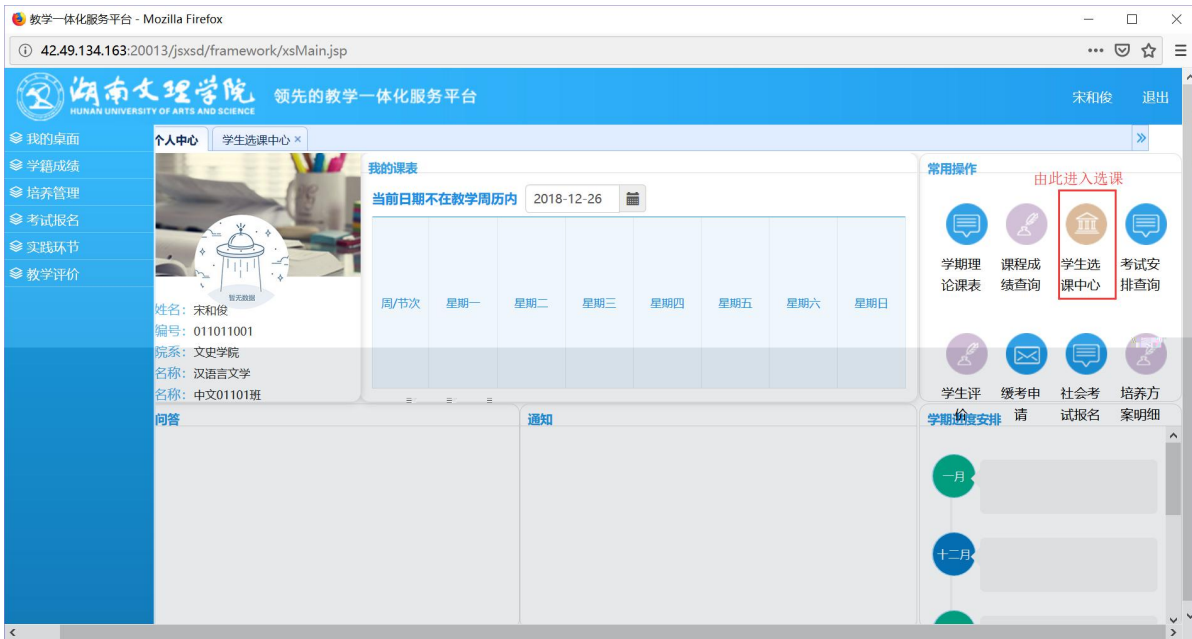

浏览器地址栏: 172.26.0.187/jsxsd/

湖南文理学院 HUNAN UNIVERSITY OF ARTS AND SCIENCE 教学一体化服务平台

用户登录

请输入账号

请输入密码

忘记密码

登录

温馨提示: 推荐使用IE9以上浏览器以及360极速模式。