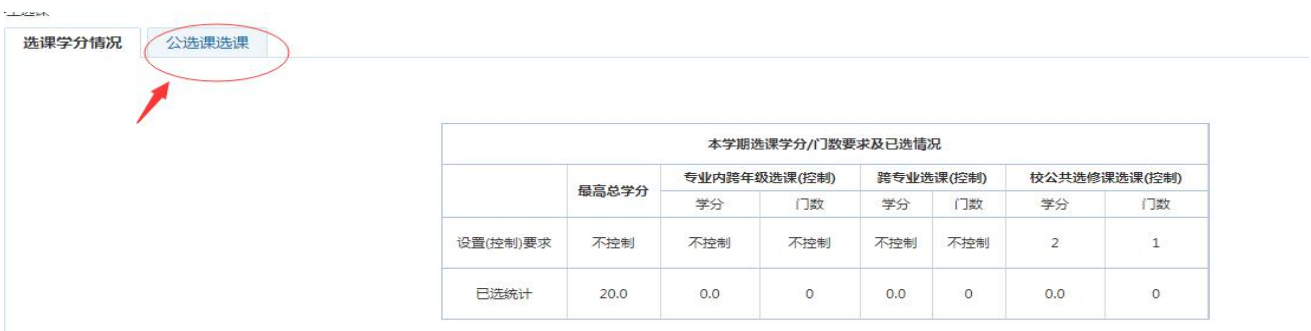

浏览器地址栏: 172.26.0.187/jsxsd/

湖南文理学院 HUNAN UNIVERSITY OF ARTS AND SCIENCE 教学一体化服务平台

用户登录

请输入账号

请输入密码

忘记密码

登录

温馨提示: 推荐使用IE9以上浏览器以及360极速模式。